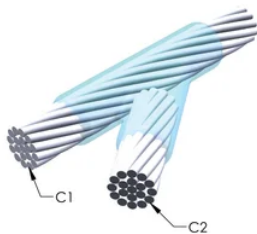

Splitsad degel: Nej

Slitplattor: Nej

Endast form: Nej

Svetsmaterial: 90 eller 90PLUSF20, säljs separat

Handtagsklämma: L160, säljs separat

Ram: Krävs inte

Prisknapp: C

Lätt att använda: Enkla

YTTERLIGARE PRODUKTINFORMATION

Specificera en rökfri nVent ERICO Caldwell Exolon-form för tillämpningar så som datorrum, kulvertar eller andra områden med svag ventilation. Lägg till prefixet XL till standardformens artikelnummer vid beställning (t.ex. blir en TAC2Q2Q en XLTAC2Q2Q). Similarly, nVent ERICO Cadweld Exolon welding material is also designated by the XL prefix (for example, 150 becomes XL150).

Ett avstånd mellan ledningarna kan vara nödvändigt. Se formens märkning för mer information.

XX-X-XX-XX-L-M-W		
XX	Formfamilj	
X	Prisnyckel	
XX	Ledningskod 1	
XX	Ledarkod 2	
L*	Delad degel	Degelenheten är delad i formar med horisontell öppning för enklare rengöring
M*	Endast form	
W*	Slitplåtar	Minskar mekaniskt slitage på formar vid kabelintag

* Tom om ingen

DIAGRAMS

VARNING

nVent produkter ska installeras och användas endast så som anges i nVents bruksanvisning och utbildningsmaterial. Bruksanvisningar är tillgängliga på www.nvent.com och från din nVent kundtjänstrepresentant. Felaktig installation,