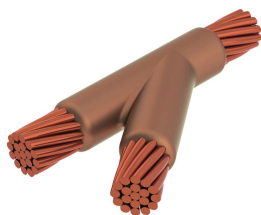

Kabel till kabel, YR, 50 mm² koncentrisk, 9 mm Conductor 1 OD, 50 mm² koncentrisk, 9 mm Conductor 2 OD

Data Solutions

KATALOGNUMMER

YRCY3Y3RH

nVent ERICO Cadweld grafitformar har utvecklats för tusentals möjliga anslutningssätt och kombinationer av ledare.

DESIGN

Bildar en permanent anslutning med låg resistans

Ger en molekylär förbindning

nVent ERICO Cadweld exotermiska anslutningar har strömledande kapacitet som är samma eller större än ledningens

Flyttbar installationsutrustning utan behov av extern kraftförsörjning

Installatörer kan enkelt utbildas för att utföra nVent ERICO Cadweld exotermiska anslutningar

Anslutningar kan kontrolleras visuellt

PRODUKTATTRIBUT

Formserie: YR Mold Family

Ledare 1: 50 mm², koncentrisk

Ledare 1 ytterdiameter, nominell: 8.99mm

Ledare 2: 50 mm², koncentrisk

Ledare 2 ytterdiameter, nominell: 8.99mm

Formdelning: Horisontell

Splitsad degel: Nej

Slitplattor: Nej

Endast form: Nej

Svetsmaterial: 90 eller 90PLUSF20, säljs separat