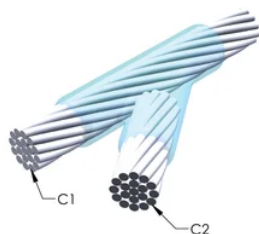

Splitsad degel: Nej

Slitplattor: Nej

Endast form: Nej

Svetsmaterial: 115 eller 115PLUSF20, säljs separat

Handtagsklämma: L160, säljs separat

Ram: Krävs inte

Prisknapp: C

Lätt att använda: Enkla

YTTERLIGARE PRODUKTINFORMATION

Specificera en rökfri nVent ERICO Caldwell Exolon-form för tillämpningar så som datorrum, kulvertar eller andra områden med svag ventilation. Lägg till prefixet XL till standardformens artikelnummer vid beställning (t.ex. blir en TAC2Q2Q en XLTAC2Q2Q). Similarly, nVent ERICO Cadweld Exolon welding material is also designated by the XL prefix (for example, 150 becomes XL150).

Ett avstånd mellan ledningarna kan vara nödvändigt. Se formens märkning för mer information.

XX-X-XX-XX-L-M-W		
XX	Formfamilj	
X	Prisnyckel	
XX	Ledningskod 1	
XX	Ledarkod 2	
L*	Delad degel	Degelenheten är delad i formar med horisontell öppning för enklare rengöring
M*	Endast form	
W*	Slitplåtar	Minskar mekaniskt slitage på formar vid kabelintag

* Tom om ingen

DIAGRAMS

VARNING

nVent produkter ska installeras och användas endast så som anges i nVents bruksanvisning och utbildningsmaterial. Bruksanvisningar är tillgängliga på www.nvent.com och från din nVent kundtjänstrepresentant. Felaktig installation,