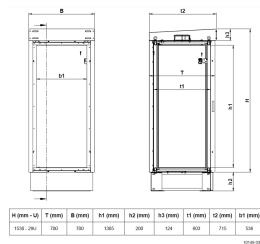

Utomhus modulärt VENTILATIONSSKÅP med en dörr, fläkt, 1530H 29 U, 700W 730D

Data Solutions

KATALOGNUMMER

10149-334

nVent SCHROFFS utomhusskåp skyddar sådana elektroniska komponenter från extremt väder och vandalism, vilket säkerställer kontinuitet i driften. Modulär konstruktion möjliggör flera konfigurationer i storlek och funktion tillsammans med flera kylningsalternativ.

CERTIFIERINGAR

DESIGN

Aluminiumprofilram med avtagbar, dubbelväggig beklädnad

IP 55 eller NEMA 12~

Dubbla väggar

Omfattande sortiment av 19-tums skåptillbehör

Åtkomst till skåpet framifrån, alla sidor är möjliga på begäran

100 mm hög sockel, 200 och 300 mm möjligt

Topplöck med galler, kan uppgraderas med fläktar eller A/C-enhet