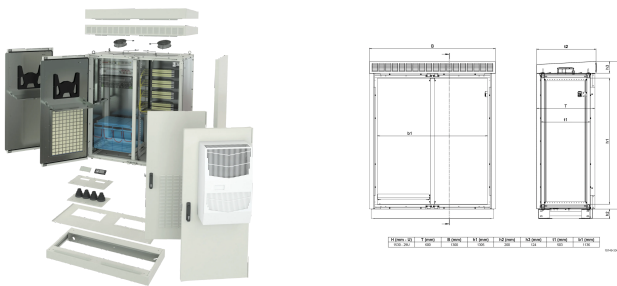

Utomhus modulärt VENTILATIONSSKÅP med dubbeldörr, luftkonditionering, 1530H 29 U, 1300W 630D

Data Solutions

KATALOGNUMMER

10149-336

nVent SCHROFFS utomhusskåp skyddar sådana elektroniska komponenter från extremt väder och vandalism, vilket säkerställer kontinuitet i driften. Modulär konstruktion möjliggör flera konfigurationer i storlek och funktion tillsammans med flera kylningsalternativ.

CERTIFIERINGAR

DESIGN

Aluminiumprofilram med avtagbar, dubbelväggig beklädnad

IP 55 eller NEMA 12~

Dubbla väggar

Omfattande sortiment av 19-tums skåptillbehör

Åtkomst till skåpet framifrån, alla sidor är möjliga på begäran

100 mm hög sockel, 200 och 300 mm möjligt