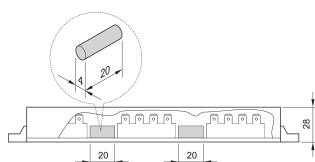

Isolerande block för samlingskena 1 till 4 pol

Data Solutions

KATALOGNUMMER

20100-021

Isolerande block för samlingskenor för att skydda terminalerna från oavsiktliga kortslutningar och skador. Blocken ger ett stabilt stöd för att fysiskt separera racksamlingskenor från alla elektriska energikällor och är utformade för enkel montering av samlingskenan.

CERTIFIERINGAR

DESIGN

Isolerande block för samlingskena 1 till 4 pol

PRODUKTATTRIBUT

Produkttyp: Isoleringsremsa

Material: PVC

Antal i förpackningen: 10

VARNING