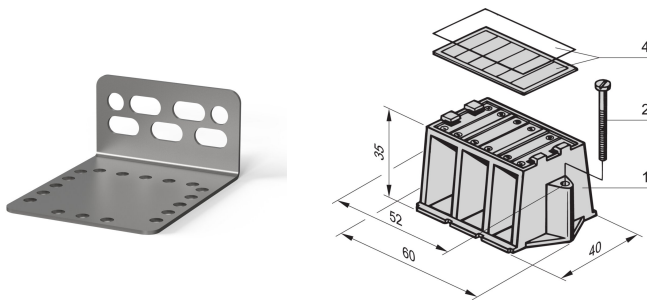

# Monteringsfäste, för skåpmontering för samlingskena 1 till 4 poler

### KATALOGNUMMER

**20100-029**

Monteringsfästen för samlingskenor eller samlingskenor är lastkretsisolerade monteringsenheter för jordningsskenor. Det kan finnas adaptorer med tilldelade strömvärden som förser lastmatare med belastningsström via kabelanslutningar.

### DESIGN

Olika monteringsversioner för 19-tums skåp

För montering av samlingskena med monteringsfäste eller med isoleringsblock

90 graders vinkel

### PRODUKTATTRIBUT

Produkttyp: Fäste

Typ: Monteringsfäste

Fungerar med: Samlingskenor

Material: Stål

Yta: Aluminium-zinkpläterad

Antal i förpackningen: 4

Net Weight: 0.27kg