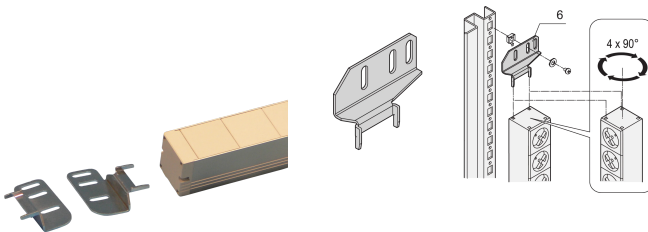

PDU-monteringsfäste för vertikal montering

Data Solutions

KATALOGNUMMER

20110-068

Monteringssatser för PDU:er. Möjliggör enkel integrering av PDU:er i ett rack.

CERTIFIERINGAR

DESIGN

Enkel montering av grundläggande PDU:er och RackPower PDU:er

PRODUKTATTRIBUT

Typ: Grundläggande PDU

Antal i förpackningen: 2

Material: Rostfritt stål

Produkttyp: Fäste

Gross Weight: 0.142kg

VARNING

nVent produkter ska installeras och användas endast så som anges i nVents bruksanvisning och utbildningsmaterial. Bruksanvisningar är tillgängliga på www.nvent.com och från din nVent kundtjänstrepresentant. Felaktig installation, missbruk, felapplicering eller annan brist i att helt följa nVents instruktioner och varningar kan orsaka att produkten brister, egendomsskador, allvarliga kroppsskador och dödsfall och/eller ogiltigförklara din garanti.