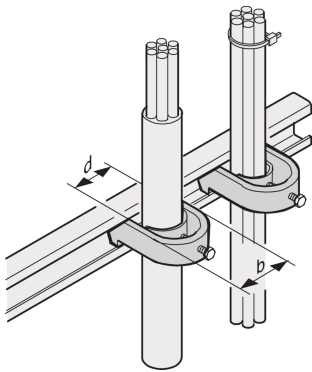

# Kabelhölje för C-skena, för kabelpaket 30 ... 34 mm

### KATALOGNUMMER

**20114-728**

C-Rails är för bättre kabelhantering. Installation i allmänhet bakom 19-tums stolpar. De är kompatibla med vanliga kabelklämmor.

### DESIGN

För montering av kablar på C-profiler och kabelstödskenor