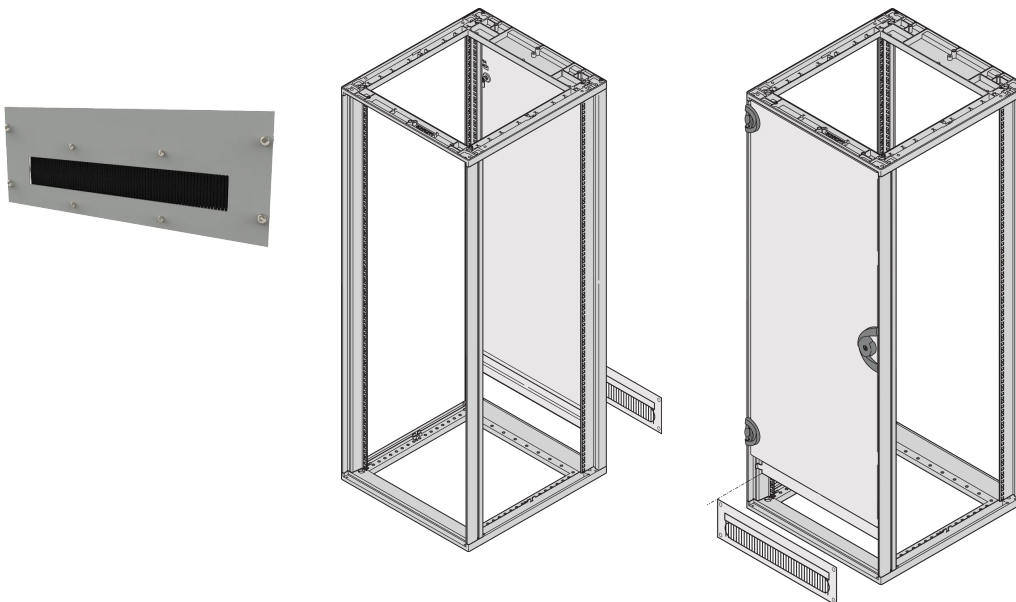

Kabelrör för Novastar och Eurorack, RAL 7035, skruvad, 4 U

Data Solutions

KATALOGNUMMER

20118-390

Täck öppningen på förkortade dörrar eller bakpaneler för ett mer estetiskt utseende.

CERTIFIERINGAR

DESIGN

För att täcka öppningen på förkortade dörrar eller bakre paneler

Ram, St, 2,5 mm

Med svart borstlist

PRODUKTATTRIBUT

Rackhöjd: 4U

Färg: Ljusgrå

Design: Panel och penslar

Antal i förpackningen: 1

Färgkod: RAL 7035

Yta: Pulverlackerad

Material: Stål

Produktfamilj: Eurorack; Novastar

Produkttyp: Hölje

Typ: Kabelkanal

Gross Weight: 1.72kg

VARNING

nVent produkter ska installeras och användas endast så som anges i nVents bruksanvisning och utbildningsmaterial. Bruksanvisningar är tillgängliga på www.nvent.com och från din nVent kundtjänstrepresentant. Felaktig installation, missbruk, felapplicering eller annan brist i att helt följa nVents instruktioner och varningar kan orsaka att produkten brister, egendomsskador, allvarliga kroppsskador och dödsfall och/eller ogiltigförklara din garanti.