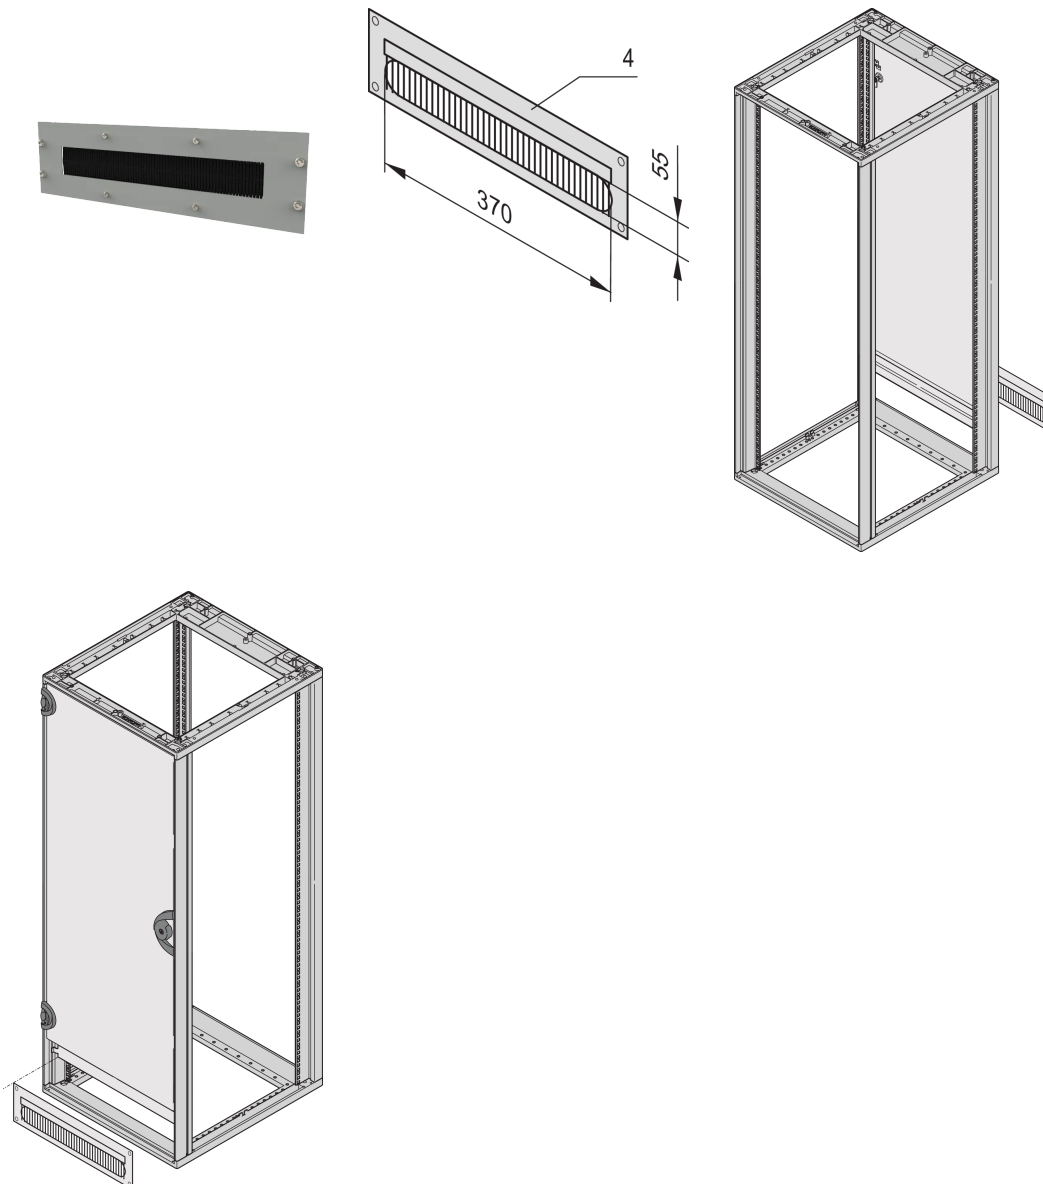

Kabelrör för Novastar och Eurorack, RAL 7035, skruvad, 3 U

Data Solutions

KATALOGNUMMER

20118-391

Täck öppningen på förkortade dörrar eller bakpaneler för ett mer estetiskt utseende.

DESIGN

För att täcka öppningen på förkortade dörrar eller bakre paneler

Ram, St, 2,5 mm

Med svart borstlist

PRODUKTATTRIBUT

Rackhöjd: 3U

Färg: Ljusgrå

Design: Panel och penslar

Antal i förpackningen: 1

Färgkod: RAL 7035

Yta: Pulverlackerad

Material: Stål

Produktfamilj: Eurorack; Novastar

Produkttyp: Hölje

Typ: Kabelkanal

Gross Weight: 1.27kg

VARNING

nVent produkter ska installeras och användas endast så som anges i nVents bruksanvisning och utbildningsmaterial. Bruksanvisningar är tillgängliga på www.nvent.com och från din nVent kundtjänstrepresentant. Felaktig installation, missbruk, felapplicering eller annan brist i att helt följa nVents instruktioner och varningar kan orsaka att produkten brister, egendomsskador, allvarliga kroppsskador och dödsfall och/eller ogiltigförklara din garanti.