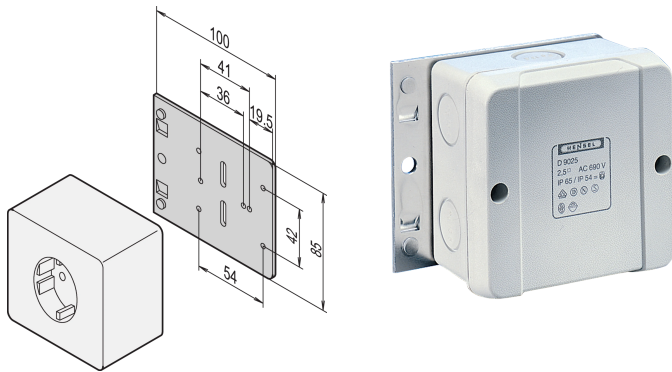

# Monteringsplatta för enkeluttag

### KATALOGNUMMER

20118-537

Monteringsplatta för enkeluttag.