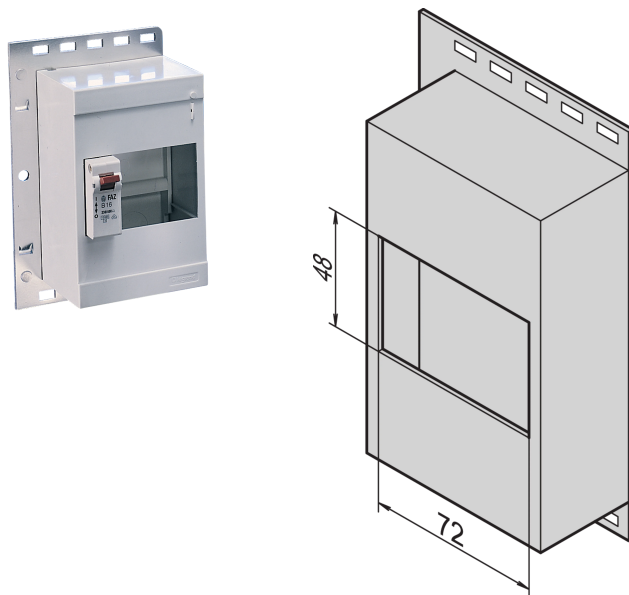

Liten distributionsmodul

Data Solutions

KATALOGNUMMER

20118-538

Liten distributionsmodul.

CERTIFIERINGAR

DESIGN

För montering av strömfördelningsmoduler på din-centralskenor (din 43880)

PRODUKTATTRIBUT

Produkttyp: Eldistributör

Material: Polystyren

Net Weight: 0.38kg

Antal i förpackningen: 1

VARNING

nVent produkter ska installeras och användas endast så som anges i nVents bruksanvisning och utbildningsmaterial. Bruksanvisningar är tillgängliga på www.nvent.com och från din nVent kundtjänstrepresentant. Felaktig installation, missbruk, felapplicering eller annan brist i att helt följa nVents instruktioner och varningar kan orsaka att produkten brister, egendomsskador, allvarliga kroppsskador och dödsfall och/eller ogiltigförklara din garanti.