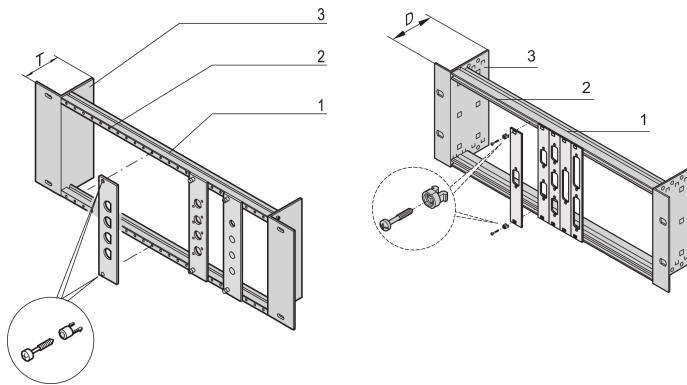

### KATALOGNUMMER

20118-630

Modulstöd behövs för montering av frontpaneler med partiell bredd med SUB-D-, ST typ 3- eller FDDI-urtag, med eller utan dragavlastningsskena.