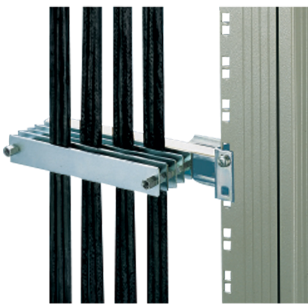

C-profil Sandwich Cable Clamp

Data Solutions

KATALOGNUMMER

20118-740

Sandwich Kabelklämma för C-profil.

CERTIFIERINGAR

DESIGN

För kabeldiametrar 4 ... 7 mm, användbar bredd 190 mm

Kabeldragning i upp till 5 plan

PRODUKTATTRIBUT

Produkttyp: Kabelklämma

Yta: Zinkpläterad

Material: Stål

Net Weight: 0.925kg

Antal i förpackningen: 1

VARNING