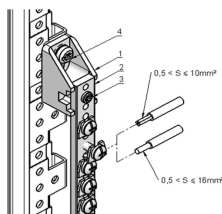

Jordning/jordning samlingskena med skruvklämmor, 450 mm, 19 tum

Data Solutions

KATALOGNUMMER

20118-865

Metallband som vanligtvis är inrymt i ställverk, panelbrädor och bussbaneskåp för lokal högströmfördelning. De används också för att ansluta högspänningsutrustning vid elcentraler och lågspänningsutrustning i batteribanker.

DESIGN

För att skruva fast jordkablar med ändstycke eller avskalade

Gängade fästpunkter M5 i intervaller om 15 mm

Enhet isolerad från ramen

Maximal strömkapacitet 200 A.

PRODUKTATTRIBUT

Längd: 450mm

Material: Koppar

Antal i förpackningen: 1

Produkttyp: Jordningssats

Typ: Skruvklämma

Net Weight: 0.445kg

VARNING

nVent produkter ska installeras och användas endast så som anges i nVents bruksanvisning och utbildningsmaterial. Bruksanvisningar är tillgängliga på www.nvent.com och från din nVent kundtjänstrepresentant. Felaktig installation,