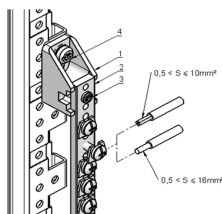

Sats med jordning/jordning samlingskena med skruvklämmor, 1900 mm, 43 U

Data Solutions

KATALOGNUMMER

20118-868

Metallband som vanligtvis är inrymt i ställverk, panelbrädor och bussbaneskåp för lokal högströmfördelning. De används också för att ansluta högspänningsutrustning vid elcentraler och lågspänningsutrustning i batteribanker.

DESIGN

För att skruva fast jordkablar med ändstycke eller avskalade

Gängade fästpunkter M5 i intervaller om 15 mm

Enhet isolerad från ramen

Maximal strömkapacitet 200 A.

PRODUKTATTRIBUT

Längd: 1900mm

Material: Koppar

Antal i förpackningen: 1

Produkttyp: Jordningssats

Typ: Skruvklämma

Net Weight: 1.8kg

VARNING

nVent produkter ska installeras och användas endast så som anges i nVents bruksanvisning och utbildningsmaterial. Bruksanvisningar är tillgängliga på www.nvent.com och från din nVent kundtjänstrepresentant. Felaktig installation,