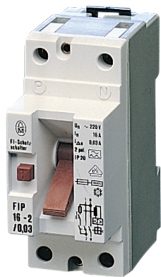

Strömfördelningsmoduler enligt din 43880, FI-säkerhetsbrytare, 16 A, 30 mA

Data Solutions

KATALOGNUMMER

20119-354

CERTIFIERINGAR

DESIGN

Snäpps fast på din-profilskena

För montering i 19-tums fördelningsbox eller liten fördelningsmodul

Den fritt valbara installationspositionen möjliggör en hög grad av flexibilitet och effektivitet i planeringen

Kompakt och enkel att montera

PRODUKTATTRIBUT

Produkttyp: Brytare

Net Weight: 0.194kg

Antal i förpackningen: 1