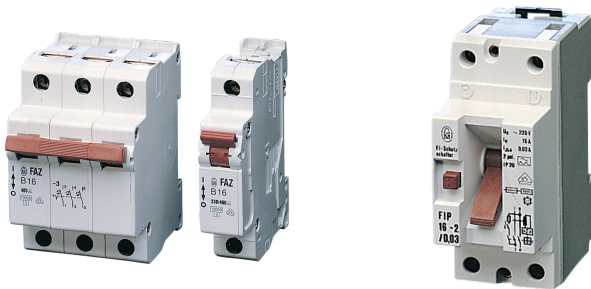

Strömfördelningsmoduler enligt din 43880, strömbrytare 1 x 16 A

Data Solutions

KATALOGNUMMER

20119-355

GFCI-brytaren robust med test- och återställningsknappar för att skydda mot jordfel, vilket ger fullt skydd mot jordfel. Schroff GFCI-kretsbrytare passar i 19-tums fördelningsbox eller liten distributionsmodul.

CERTIFIERINGAR

DESIGN

Snäpps fast på din-profilskena

För montering i 19-tums fördelningsbox eller liten fördelningsmodul

PRODUKTATTRIBUT

Produkttyp: Eldistributör

Antal i förpackningen: 1

Bredd: 17.7mm