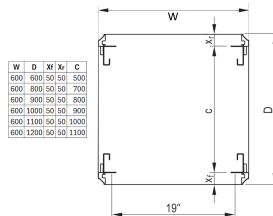

### KATALOGNUMMER

**20630-065**

Varistar CP svetsad ram finns för statiska belastningskrav och kan integreras med 19", ETSI eller monteringsplatta. Dessutom kan hjul läggas till ramen om det behövs.

Men om du behöver hjul för din applikation, kanske du vill överväga en mobil ram som redan innehåller hjul.

### PRODUKTATTRIBUT

Rackhöjd: 24U

Höjd: 1200mm

Bredd: 600mm

Djup: 600mm

Antal i förpackningen: 1

Färg: Svartgrå

Färgkod: RAL 7021