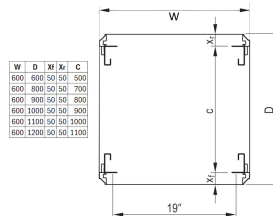

### KATALOGNUMMER

**20630-066**

Varistar CP svetsad ram finns för statiska belastningskrav och kan integreras med 19", ETSI eller monteringsplatta. Dessutom kan hjul läggas till ramen om det behövs.

Men om du behöver hjul för din applikation, kanske du vill överväga en mobil ram som redan innehåller hjul.

### PRODUKTATTRIBUT

Rackhöjd: 24U

Höjd: 1200mm

Bredd: 600mm

Djup: 800mm

Antal i förpackningen: 1

Färg: Svartgrå

Färgkod: RAL 7021