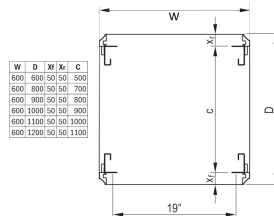

### KATALOGNUMMER

**20630-075**

Varistar CP svetsad ram finns för statiska belastningskrav och kan integreras med 19", ETSI eller monteringsplatta. Dessutom kan hjul läggas till ramen om det behövs.

Men om du behöver hjul för din applikation, kanske du vill överväga en mobil ram som redan innehåller hjul.

### PRODUKTATTRIBUT

Rackhöjd: 29U

Höjd: 1400mm

Bredd: 600mm

Djup: 600mm

Antal i förpackningen: 1

Färg: Svartgrå

Färgkod: RAL 7021