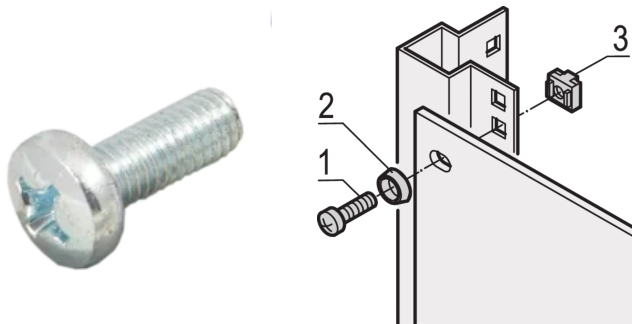

Panhuvudskruv, Phillips, M6 x 16, förzinkad stål, 50 st

Data Solutions

KATALOGNUMMER

21100-021

Panhead skruv, Pozidriv.

CERTIFIERINGAR

DESIGN

Panhead skruv, pozidriv

PRODUKTATTRIBUT

Diameter: 6mm

Längd: 16mm

Yta: Zinkpläterad

Antal i förpackningen: 50

Trådstorlek: M6

Material: Stål

Produktfamilj: EuropacPRO; RatiopacPRO; RatiopacPRO, luft; CompacPRO; PropacPRO; Comptec; Inpac; MultipacPRO

Produkttyp: Skruv

Typ: Skruv med pannhuvud

Fungerar med: Frontpaneler; Eurorack; Novastar; Varistar; Varistar CP

Gross Weight: 0.287kg

VARNING

nVent produkter ska installeras och användas endast så som anges i nVents bruksanvisning och utbildningsmaterial. Bruksanvisningar är tillgängliga på www.nvent.com och från din nVent kundtjänstrepresentant. Felaktig installation, missbruk, felapplicering eller annan brist i att helt följa nVents instruktioner och varningar kan orsaka att produkten brister, egendomsskador, allvarliga kroppsskador och dödsfall och/eller ogiltigförklara din garanti.