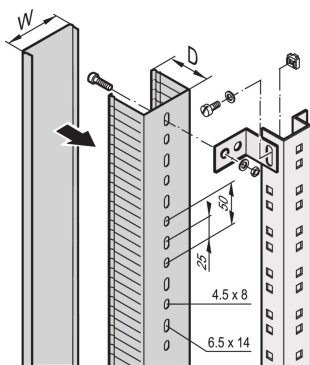

Monteringsatts för kabelkanal

Data Solutions

KATALOGNUMMER

21100-123

Monteringsatts för kabelkanal.

CERTIFIERINGAR

DESIGN

Monteringsatts för kabelkanal

PRODUKTATTRIBUT

Produkttyp: Monteringsatts

Material: Stål

Djup: 60mm

Antal i förpackningen: 2

VARNING

nVent produkter ska installeras och användas endast så som anges i nVents bruksanvisning och utbildningsmaterial. Bruksanvisningar är tillgängliga på www.nvent.com och från din nVent kundtjänstrepresentant. Felaktig installation,