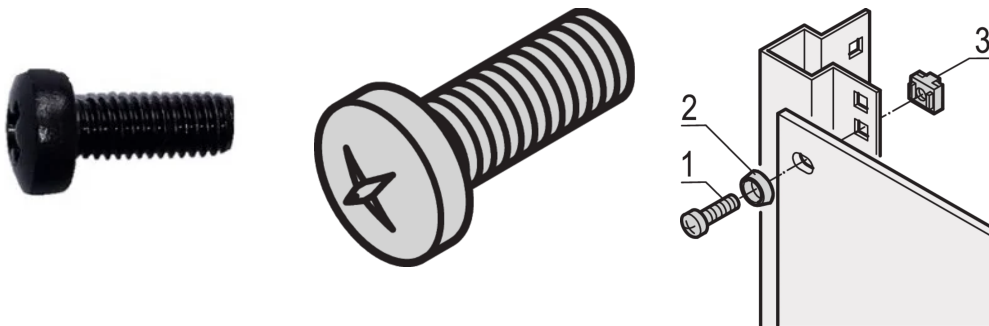

# Panhuvudskruv, Phillips, M6 x 16, stål zinkpläterad, svart, 100 st

### KATALOGNUMMER

21100-650

Panhead skruv, Pozidriv.

### PRODUKTATTRIBUT

Diameter: 6mm

Längd: 16mm

Yta: Zinkpläterad

Antal i förpackningen: 100

Trådstorlek: M6

Material: Stål

Produktfamilj: EuropacPRO; RatiopacPRO; RatiopacPRO, luft; CompacPRO; PropacPRO; Comptec; Inpac; MultipacPRO

Produkttyp: Skruv

Typ: Skruv med pannhuvud

Fungerar med: Frontpaneler; Eurorack; Novastar; Varistar; Varistar CP

Gross Weight: 0.56kg