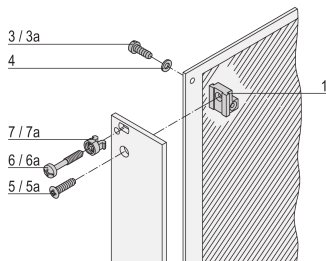

Bricka, 2,7 din 125, stål nickelpläterad, 100 st

Data Solutions

KATALOGNUMMER

21100-721

Bricka som används för PCB-fixering.

CERTIFIERINGAR