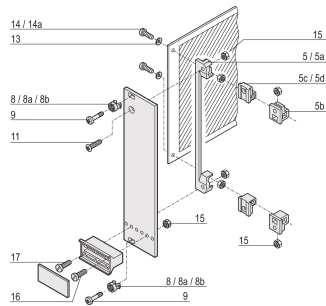

Bricka, 2,7 din 125, stål nickelpläterad, 100 st

Data Solutions

KATALOGNUMMER

21100-721

Bricka som används för PCB-fixering.

CERTIFIERINGAR

DESIGN

Bricka

PRODUKTATTRIBUT

Material: Stål

Yta: Förtennad

Antal i förpackningen: 100

Tillbehörstyp: Monteringsbeslag

Produkttyp: Bricka

Typ: Bricka

Fungerar med: Frontpaneler; Plugin-enhet av ramtyp

Gross Weight: 0.009kg

YTTERLIGARE PRODUKTINFORMATION

Kvantitet som krävs för IEEE-insticksenheter (3U/6U)

Kvantitet som krävs för plug-in-enheter typ 2 med utsugningshandtag (3U/6U)

VARNING

nVent produkter ska installeras och användas endast så som anges i nVents bruksanvisning och utbildningsmaterial. Bruksanvisningar är tillgängliga på www.nvent.com och från din nVent kundtjänstrepresentant. Felaktig installation, missbruk, felapplicering eller annan brist i att helt följa nVents instruktioner och varningar kan orsaka att produkten brister, egendomsskador, allvarliga kroppsskador och dödsfall och/eller ogiltigförklara din garanti.