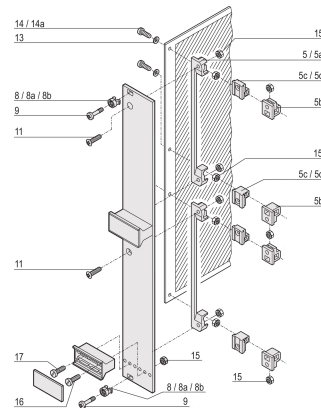

Bricka, 2,7 din 125, stål nickelpläterad, 100 st

Data Solutions

KATALOGNUMMER

21100-721

Bricka som används för PCB-fixering.

CERTIFIERINGAR

DESIGN

Bricka

PRODUKTATTRIBUT

Material: Stål

Yta: Förtennad

Antal i förpackningen: 100

Tillbehörstyp: Monteringsbeslag

Produkttyp: Bricka

Typ: Bricka

Fungerar med: Frontpaneler; Plugin-enhet av ramtyp

Gross Weight: 0.009kg

YTTERLIGARE PRODUKTINFORMATION

Kvantitet som krävs för IEEE-insticksenheter (3U/6U)

Kvantitet som krävs för plug-in-enheter typ 2 med utsugningshandtag (3U/6U)

VARNING

nVent produkter ska installeras och användas endast så som anges i nVents bruksanvisning och utbildningsmaterial. Bruksanvisningar är tillgängliga på www.nvent.com och från din nVent kundtjänstrepresentant. Felaktig installation, missbruk, felapplicering eller annan brist i att helt följa nVents instruktioner och varningar kan orsaka att produkten brister, egendomsskador, allvarliga kroppsskador och dödsfall och/eller ogiltigförklara din garanti.