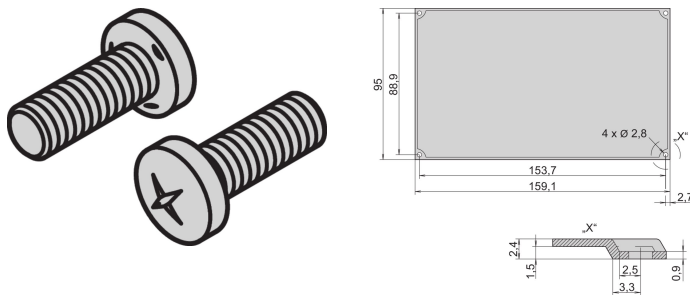

Panhuvudskruv, Pozidriv, Korsfäste M5 x 12, stål zinkpläterad, 100 st

Data Solutions

KATALOGNUMMER

21100-788

Panhead skruv, Pozidriv.

CERTIFIERINGAR

DESIGN

Panhead skruv, pozidriv

PRODUKTATTRIBUT

Längd: 12mm

Yta: Zinkpläterad

Antal i förpackningen: 100

Trådstorlek: M5

Material: Stål

Produktfamilj: EuropacPRO

Produkttyp: Skruv

Typ: Skruv med pannhuvud

Fungerar med: Underrack

Net Weight: 0.25kg

VARNING

nVent produkter ska installeras och användas endast så som anges i nVents bruksanvisning och utbildningsmaterial. Bruksanvisningar är tillgängliga på www.nvent.com och från din nVent kundtjänstrepresentant. Felaktig installation, missbruk, felapplicering eller annan brist i att helt följa nVents instruktioner och varningar kan orsaka att produkten brister, egendomsskador, allvarliga kroppsskador och dödsfall och/eller ogiltigförklara din garanti.