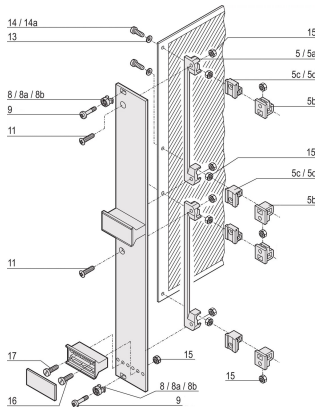

# Panhead skruv, Pozidriv, Cross urtag M2.5 x 8, stål nickelpläterad, 100 st

### KATALOGNUMMER

21101-069

Panhead skruv, Pozidriv.

## PRODUKTATTRIBUT

---

Längd: 8mm

Yta: Förtennad

Antal i förpackningen: 100

Trådstorlek: M2.5

Material: Stål

Produktfamilj: Plugin-enhet av ramtyp

Produkttyp: Skruv

Typ: Skruv med pannhuvud

Fungerar med: Bakplaner; Testadaptrar

Net Weight: 0.048kg