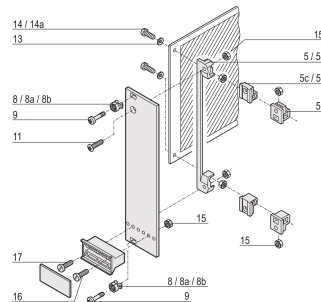

### KATALOGNUMMER

21101-069

Panhead skruv, Pozidriv.

## PRODUKTATTRIBUT

---

Längd: 8mm

Yta: Förtennad

Antal i förpackningen: 100

Trådstorlek: M2.5

Material: Stål

Produktfamilj: Plugin-enhet av ramtyp