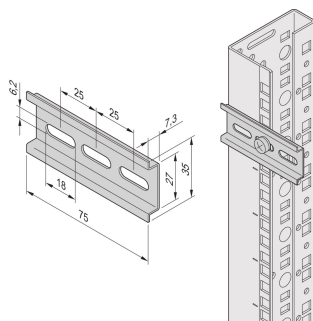

Din-skena för termostat med integrerad temperaturgivare

Data Solutions

KATALOGNUMMER

21120-178

Din-skena för termostat eller hygrostatfastspänning.

Den korta skenan är lämplig för fixering av enheter med begränsat fotavtryck.

CERTIFIERINGAR

DESIGN

Din-skena (en 50022) 35 mm med monteringsmaterial

Längd 75 mm

PRODUKTATTRIBUT

Produkttyp: DIN-skena

Höjd: 7.3mm

Yta: Zinkpläterad

Gross Weight: 0.044kg

Material: Stål

Antal i förpackningen: 1

VARNING

nVent produkter ska installeras och användas endast så som anges i nVents bruksanvisning och utbildningsmaterial. Bruksanvisningar är tillgängliga på www.nvent.com och från din nVent kundtjänstrepresentant. Felaktig installation, missbruk, felapplicering eller annan brist i att helt följa nVents instruktioner och varningar kan orsaka att produkten brister, egendomsskador, allvarliga kroppsskador och dödsfall och/eller ogiltigförklara din garanti.