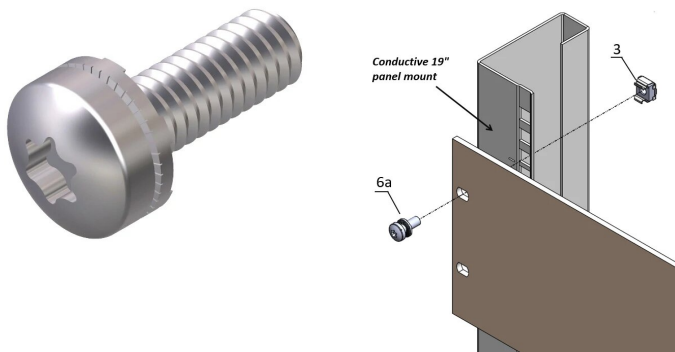

Skruv med låsbar nomelbricka, M6 x 16, T30, 100 st

Data Solutions

KATALOGNUMMER

21120-201

Tillbehör som skruvar, brickor och muttrar gör det möjligt att montera 19? Tillbehör.

DESIGN

Panelskruv

PRODUKTATTRIBUT

Diameter: 6mm

Längd: 16mm

Antal i förpackningen: 100

Trådstorlek: M6

Yta: Zinkpläterad

Material: Stål

Produkttyp: Skruv

Typ: Torx

Fungerar med: Frontpaneler; Eurorack; Novastar; Varistar; Varistar CP; Chassi

Vridmoment: 5N·m

Gross Weight: 0.66kg

VARNING

nVent produkter ska installeras och användas endast så som anges i nVents bruksanvisning och utbildningsmaterial. Bruksanvisningar är tillgängliga på www.nvent.com och från din nVent kundtjänstrepresentant. Felaktig installation, missbruk, felapplicering eller annan brist i att helt följa nVents instruktioner och varningar kan orsaka att produkten brister, egendomsskador, allvarliga kroppsskador och dödsfall och/eller ogiltigförklara din garanti.