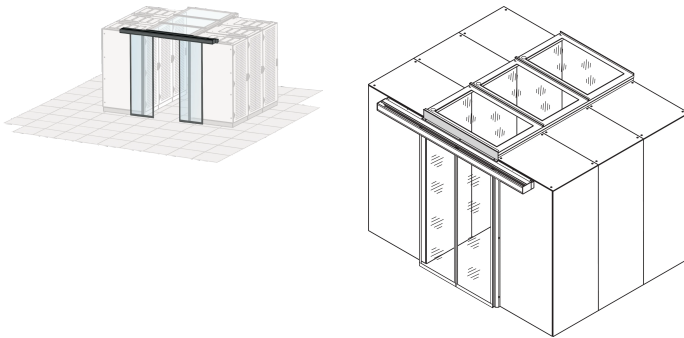

Skjuddörr för gånginneslutning, Manuell, 1200W, RAL 7021

Data Solutions

KATALOGNUMMER

21130-060

Gångstängningsdörrar i olika versioner manuell och automatisk öppning.

CERTIFIERINGAR

DESIGN

Lämplig för 2000 och 2200 mm höga skåp

Dörrar för lateral stängning av skåpraden

Svartgrå (RAL 7021)

Dubbeldörrar lämpliga för en gångbredd på 1200 mm

Trim krävs för 2200 mm höga skåp, beställs separat

PRODUKTATTRIBUT

Typ: Gängdörr

Antal i förpackningen: 1

Färg: Svartgrå

Färgkod: RAL 7021

Yta: Pulverlackerad

Material: Stål

Produktfamilj: Varistar CP

Produkttyp: Skåpdörr

Net Weight: 101.342kg

VARNING