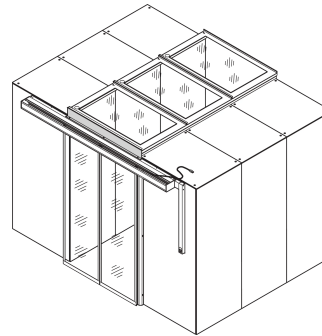

Skjutdörr för mittgång, automatisk, 1200W, RAL 7021

Data Solutions

KATALOGNUMMER

21130-073

Gångstängningsdörrar i olika versioner manuell och automatisk öppning.

CERTIFIERINGAR

DESIGN

Lämplig för 2000 och 2200 mm höga skåp

Dörrar för lateral stängning av skåpraden

Svartgrå (RAL 7021)

Dubbeldörrar lämpliga för en gångbredd på 1200 mm

Trim krävs för 2200 mm höga skåp, beställs separat

PRODUKTATTRIBUT

Typ: Gångdörr

Antal i förpackningen: 1

Färg: Svartgrå

Färgkod: RAL 7021

Yta: Pulverlackerad

Material: Stål

Produktfamilj: Varistar CP

Produkttyp: Skåpdörr

Net Weight: 111.342kg

VARNING