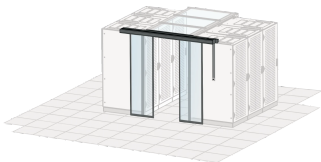

Skjutdörr för mittgång, automatisk, 1200W, RAL 7021

Data Solutions

KATALOGNUMMER

21130-073

Gångstängningsdörrar i olika versioner manuell och automatisk öppning.

CERTIFIERINGAR

DESIGN

Lämplig för 2000 och 2200 mm höga skåp

Dörrar för lateral stängning av skåpraden

Svartgrå (RAL 7021)

Dubbeldörrar lämpliga för en gångbredd på 1200 mm

Trim krävs för 2200 mm höga skåp, beställs separat

PRODUKTATTRIBUT

Typ: Gångdörr

Antal i förpackningen: 1

Färg: Svartgrå

Färgkod: RAL 7021

Yta: Pulverlackerad

Material: Stål

Produktfamilj: Varistar CP

Produkttyp: Skåpdörr

Net Weight: 111.342kg

VARNING