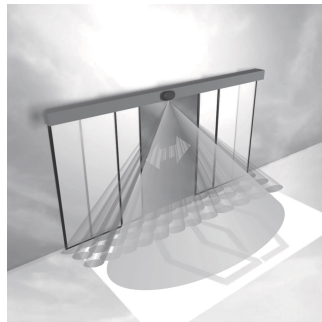

Skjutdörr för mittgång, automatisk, 1200W, RAL 7021

Data Solutions

KATALOGNUMMER

21130-073

Gångstängningsdörrar i olika versioner manuell och automatisk öppning.

CERTIFIERINGAR

DESIGN

Lämplig för 2000 och 2200 mm höga skåp

Dörrar för lateral stängning av skåpraden

Svartgrå (RAL 7021)

Dubbeldörrar lämpliga för en gångbredd på 1200 mm

Trim krävs för 2200 mm höga skåp, beställs separat

PRODUKTATTRIBUT

Typ: Gångdörr

Antal i förpackningen: 1

Färg: Svartgrå

Färgkod: RAL 7021

Yta: Pulverlackerad

Material: Stål

Produktfamilj: Varistar CP

Produkttyp: Skåpdörr

Net Weight: 111.342kg

VARNING