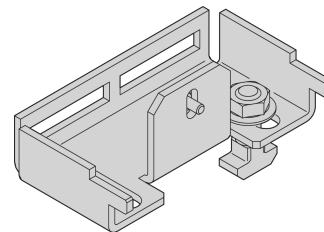

### KATALOGNUMMER

21130-588

Toplock i olika djup för att ställa in en stängning av mittgången.

### DESIGN

Toplock för att ge toplock för 2 skåprader

Lämplig för en gångbredd på 1200 mm

En täckprofil kan höja gånghöjden med 84 mm, beställs separat

Topplocket kan tas bort från insidan (ger åtkomst till belysning och underlättar underhållsarbeten)

## PRODUKTATTRIBUT

---

Typ: Gång, övre kåpa

Bredd: 600mm

Djup: 1200mm

Material: Stål; Glas

Antal i förpackningen: 1

Färg: Svartgrå