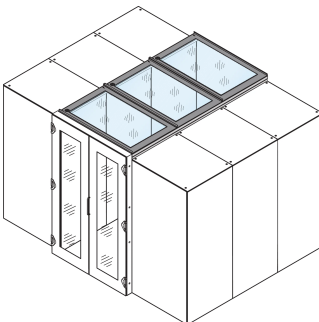

# Taklucka med säkerhetsglas, 1 200 W 600D

### KATALOGNUMMER

21130-588

Toplock i olika djup för att ställa in en stängning av mittgången.

### DESIGN

Toplock för att ge toplock för 2 skåprader

Lämplig för en gångbredd på 1200 mm

En täckprofil kan höja gånghöjden med 84 mm, beställs separat

Topplocket kan tas bort från insidan (ger åtkomst till belysning och underlättar underhållsarbeten)

## PRODUKTATTRIBUT

---

Typ: Gång, övre kåpa

Bredd: 600mm

Djup: 1200mm

Material: Stål; Glas

Antal i förpackningen: 1

Färg: Svartgrå