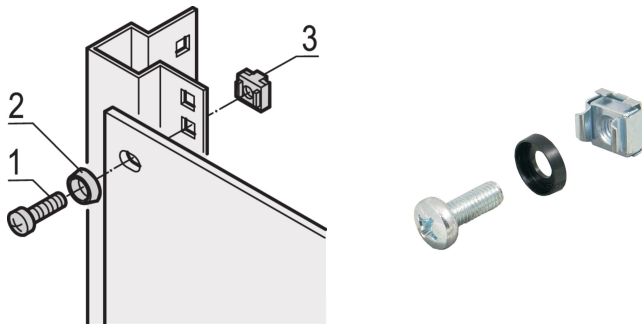

19-tums monteringsatts, skruv M6, bricka M6, mutter M6; 32 st

Data Solutions

KATALOGNUMMER

21190-435

För standardjordning använd en jordmutter och bricka på minst en fästpunkt.

När 19-tums monteringsatts används med ledande 19-tums panelfäste behövs inga jordade korgmutterar.

CERTIFIERINGAR

DESIGN

Monteringsatser för montering av 19-tums komponenter i ett skåp

För montering av frontpaneler, fördelningsfält eller andra komponenter på ramen, glidfästen eller djupbalkar med fyrkantiga urtag

PRODUKTATTRIBUT

Antal i förpackningen: 32

Trådstorlek: M6

Yta: Zinkpläterad

Material: Stål; ABS

Produktfamilj: RatiopacPRO; RatiopacPRO, luft; CompacPRO; PropacPRO; Comptec; Inpac; MultipacPRO; Varistar CP; Eurorack; Utomhus

Produkttyp: Monteringssats

Typ: Monteringssats

Fungerar med: 19-tums lådor; 19-tums väggmontering; 19" Indoor Cabinets; 19-tums utomhusskåp

VARNING

nVent produkter ska installeras och användas endast så som anges i nVents bruksanvisning och utbildningsmaterial. Bruksanvisningar är tillgängliga på www.nvent.com och från din nVent kundtjänstrepresentant. Felaktig installation, missbruk, felapplicering eller annan brist i att helt följa nVents instruktioner och varningar kan orsaka att produkten brister, egendomsskador, allvarliga kroppsskador och dödsfall och/eller ogiltigförklara din garanti.