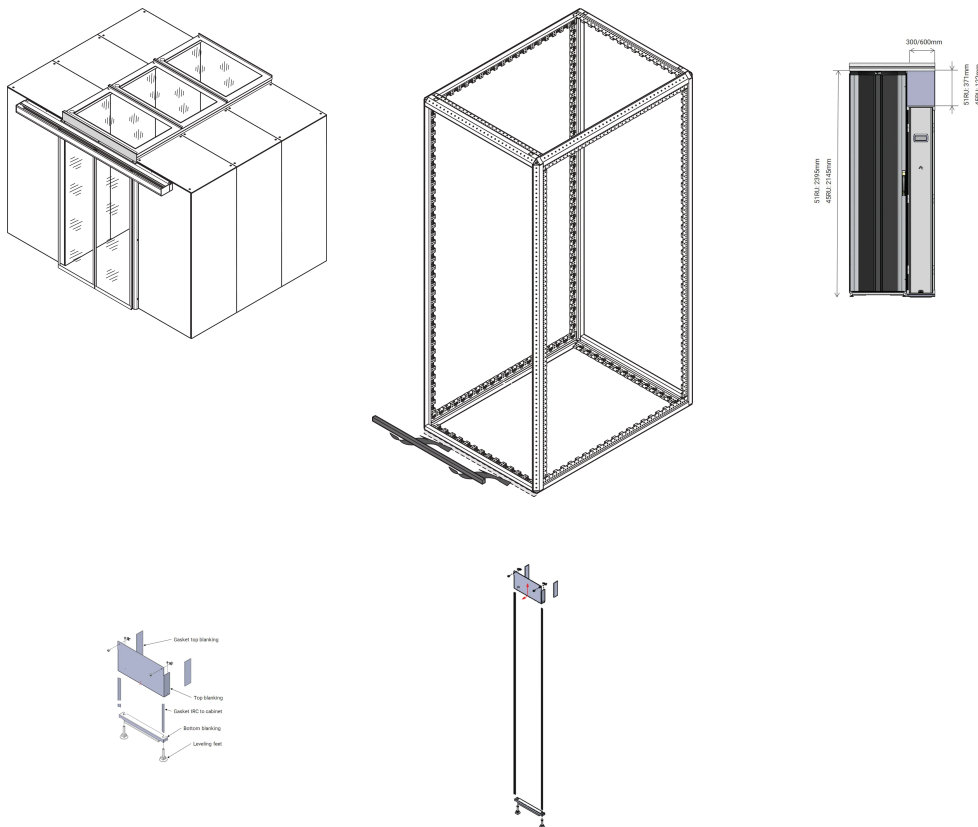

Adapterpanel för dörr för mittgång, för 47 U-rack med 200 mm sockel, RAL 7021

Data Solutions

KATALOGNUMMER

21630-873

Blindpaneler för olika höjder i gången för att undvika luftläckage vid gången.

DESIGN

Täck för att stänga luckorna ovanför inneslutningsluckan

PRODUKTATTRIBUT

Typ: Utfyllnadspanel ovanför dörr, skjutdörr

Fungerar med: Gånginneslutning

Antal i förpackningen: 1

Färg: Svartgrå

Färgkod: RAL 7021

Yta: Pulverlackerad

Material: Stål

Produkttyp: Hölje

Bredd: 1200mm

Net Weight: 5.325kg

YTTERLIGARE PRODUKTINFORMATION

Klädseln täcker det övre området över dörren till den övre luckan.

VARNING

nVent produkter ska installeras och användas endast så som anges i nVents bruksanvisning och utbildningsmaterial. Bruksanvisningar är tillgängliga på www.nvent.com och från din nVent kundtjänstrepresentant. Felaktig installation, missbruk, felapplicering eller annan brist i att helt följa nVents instruktioner och varningar kan orsaka att produkten brister, egendomsskador, allvarliga kroppsskador och dödsfall och/eller ogiltigförklara din garanti.