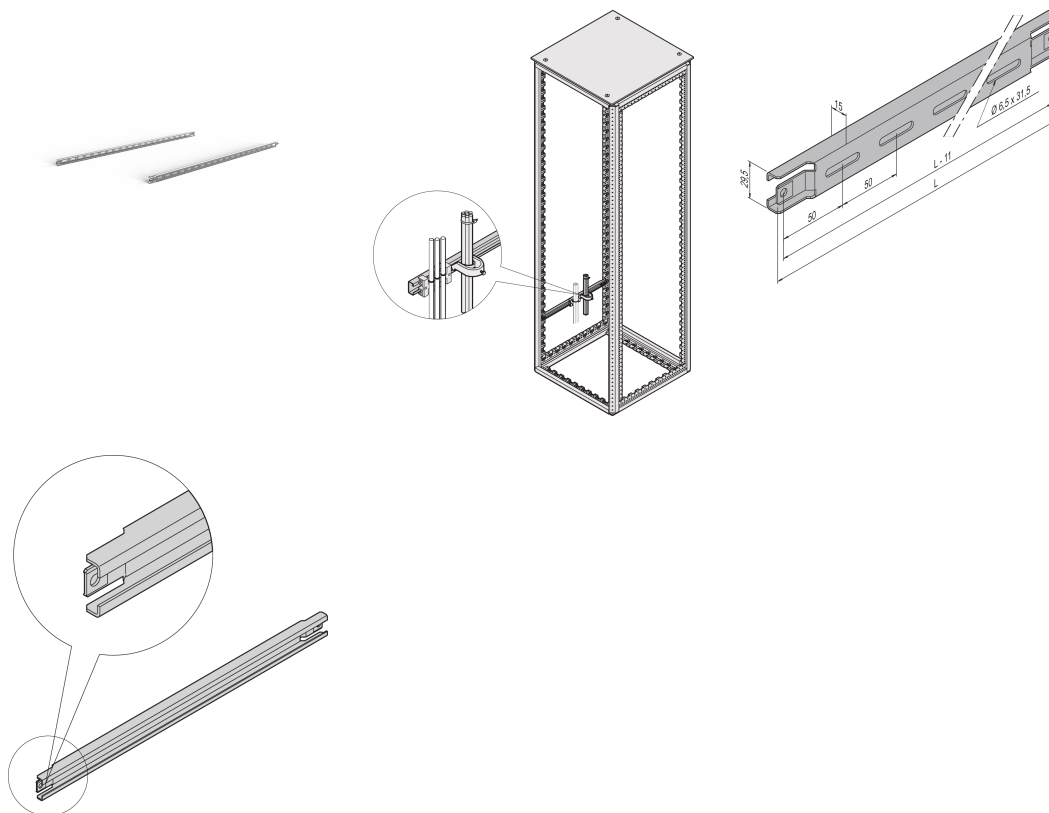

Varistar C-skena för skåpdjup 1200 mm

Data Solutions

KATALOGNUMMER

23130-367

För kabeldragning i skåpets sidodel.

CERTIFIERINGAR

DESIGN

För kabeldragning i skåpets sidodel

PRODUKTATTRIBUT

Djup: 1200mm

Antal i förpackningen: 2

Yta: Aluminium-zinkpläterad

Längd: 1060mm

Material: Stål

Produktfamilj: Varistar CP

Produkttyp: C-skena