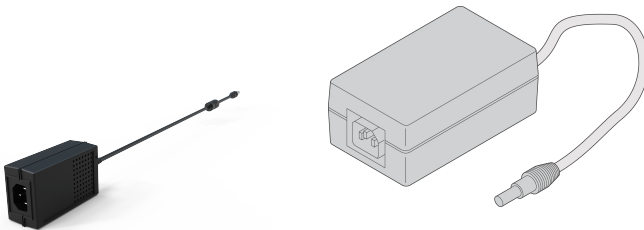

Strömförsörjning för elektroniskt lås

Data Solutions

KATALOGNUMMER

23130-515

Extern strömförsörjning för elektroniska handtag.

CERTIFIERINGAR

DESIGN

Strömadapter för strömförsörjning av spakhandtag (MLR 3000, MLR1000) och gateway

PRODUKTATTRIBUT

Produkttyp: AC-/DC-strömförsörjning

Produktfamilj: Varistar CP

Typ: Strömförsörjning

Fungerar med: MLR, elektroniskt lås; Varistar CP

Net Weight: 0.289kg

Antal i förpackningen: 1

VARNING