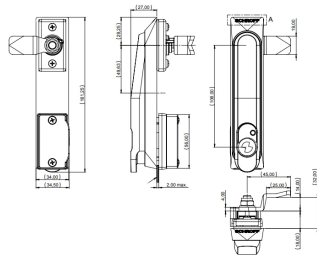

Varistar CP handtag för ASSA Cylinder

Data Solutions

KATALOGNUMMER

24630-062

Handtag för IP-, EMC- och dörrsystem med flera låspunkter. Ger bättre kraftfördelning tack vare längre spak.

DESIGN

För installation istället för nyckellåsinsats

For 1 to 3 points locking doors

Compatible with DIN, ASSA or KABA lock cylinder

Cylinder not included

PRODUKTATTRIBUT

Antal i förpackningen: 1

Handtagstyp: Främre handtag

Material: Polyamid 6

Produkttyp: Handtag