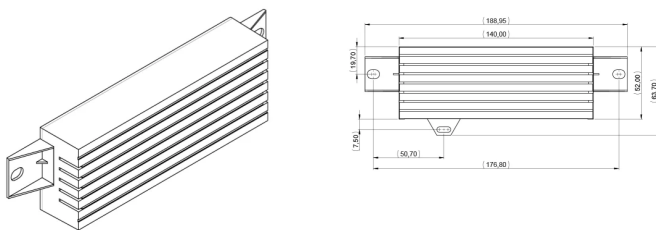

Gateway för elektroniskt dörrlås

Data Solutions

KATALOGNUMMER

24630-194

Gateway för elektroniska låssystem för övervakning av åtkomst och status över SNMP-anslutna via Software Administration Suite.

DESIGN

Ansluter till Ethernet-nätverk

PRODUKTATTRIBUT

Produkttyp: Gateway

Produktfamilj: Varistar CP

Typ: Ethernet-gateway

Fungerar med: MLR, elektroniskt lås; Varistar CP

Net Weight: 0.182kg

Antal i förpackningen: 1