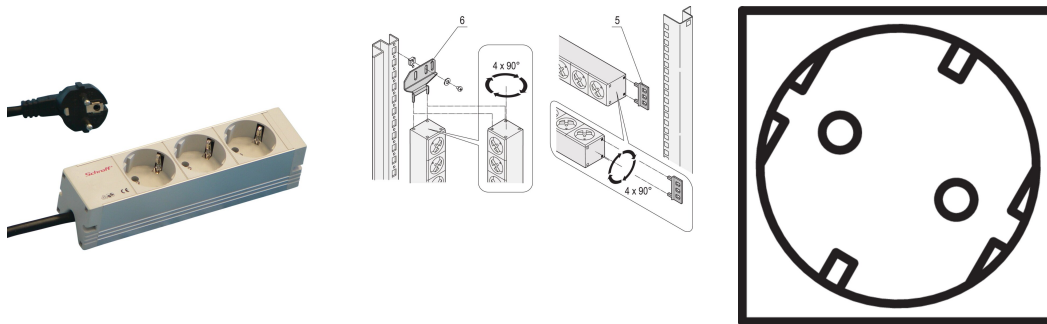

Uttagsplint, SCHUKO, 3 uttag

Data Solutions

KATALOGNUMMER

60110-200

Modulär, kompakt PDU med många funktionselement. Med hjälp av ett 1 U x 1 U aluminiumchassi kan PDU enkelt integreras i ett rack med Schuko-uttag.

CERTIFIERINGAR

DESIGN

230 V, 16 A.

Horisontell eller vertikal montering

Anslutningskabel 2 m med SCHUKO/UTE-kontakt

I enlighet med din 57620, VDE 0620

Installationshöjd 1 U

Grenuttag med SCHUKO-uttag

Hylsorna kan roteras i alla fyra riktningarna (i steg om 90 grader) under installationen

PRODUKTATTRIBUT

Uttagstyp: SCHUKO

Antal uttag: 3

Växlande uttag: Nej

Spänning, AC: 230V

Antal i förpackningen: 1

Färg: Grå

Djup: 44mm

Yta: Anodiserad

Längd: 184mm

Material: Aluminium; Polyamid

Produkttyp: Uttagslist

Net Weight: 0.589kg

YTTERLIGARE PRODUKTINFORMATION

Beställ monteringsfäste för vertikal montering separat.