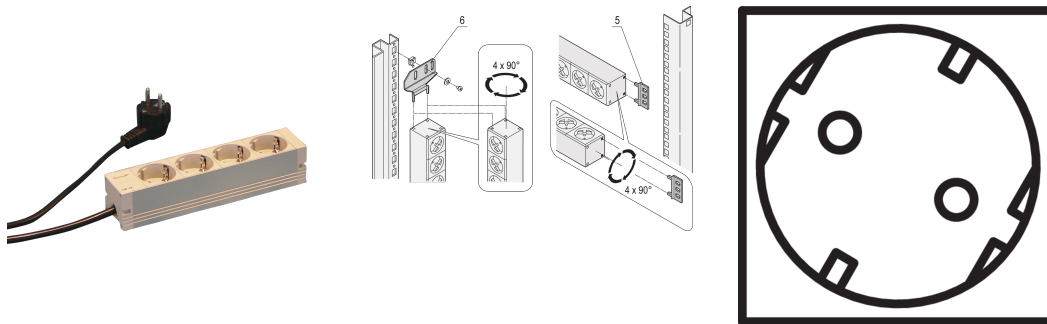

Uttagsplint, SCHUKO, 4 uttag, 10 tum

Data Solutions

KATALOGNUMMER

60110-201

Modulär, kompakt PDU med många funktionselement. Med hjälp av ett 1 U x 1 U aluminiumchassi kan PDU enkelt integreras i ett rack med Schuko-uttag.

CERTIFIERINGAR

DESIGN

230 V, 16 A.

Horisontell eller vertikal montering

Anslutningskabel 2 m med SCHUKO/UTE-kontakt

I enlighet med din 57620, VDE 0620

Installationshöjd 1 U

Grenuttag med SCHUKO-uttag

Hylsorna kan roteras i alla fyra riktningarna (i steg om 90 grader) under installationen

PRODUKTATTRIBUT

Uttagstyp: SCHUKO

Antal uttag: 4

Växlande uttag: Nej

Spänning, AC: 230V

Antal i förpackningen: 1

Färg: Grå

Djup: 44mm

Yta: Anodiserad

Längd: 210mm

Material: Aluminium; Polyamid

Produkttyp: Uttagslist

Gross Weight: 0.607kg

YTTERLIGARE PRODUKTINFORMATION

Beställ monteringsfäste för vertikal montering separat.