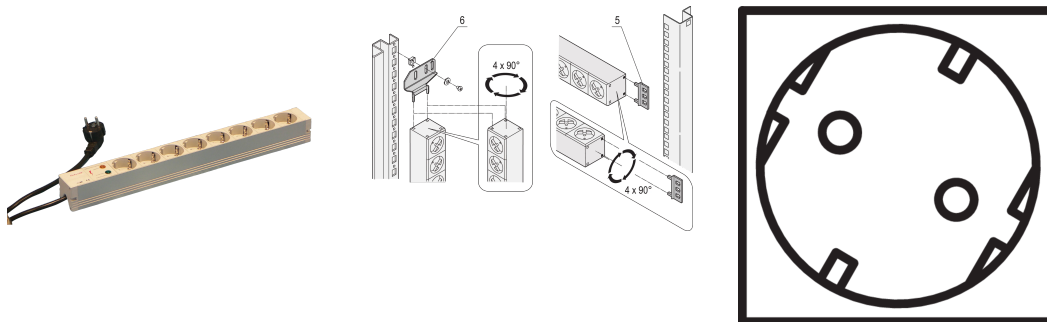

# Utagsplint, SCHUKO, 8 uttag, 19 tum, med transientskydd

### KATALOGNUMMER

60110-210

Modulär, kompakt PDU med många funktionselement. Med hjälp av ett 1 U x 1 U aluminiumchassi kan PDU enkelt integreras i ett rack med Schuko-uttag.

### DESIGN

230 V, 16 A.

Horisontell eller vertikal montering

Anslutningskabel 2 m med SCHUKO/UTE-kontakt

I enlighet med din 57620, VDE 0620

Installationshöjd 1 U

Grenuttag med SCHUKO-uttag

Hylsorna kan roteras i alla fyra riktningarna (i steg om 90 grader) under installationen

Färg: Grå

Djup: 44mm

Yta: Anodiserad

Längd: 438.5mm

Material: Aluminium; Polyamid

Produkttyp: Uttagslist

Gross Weight: 0.889kg