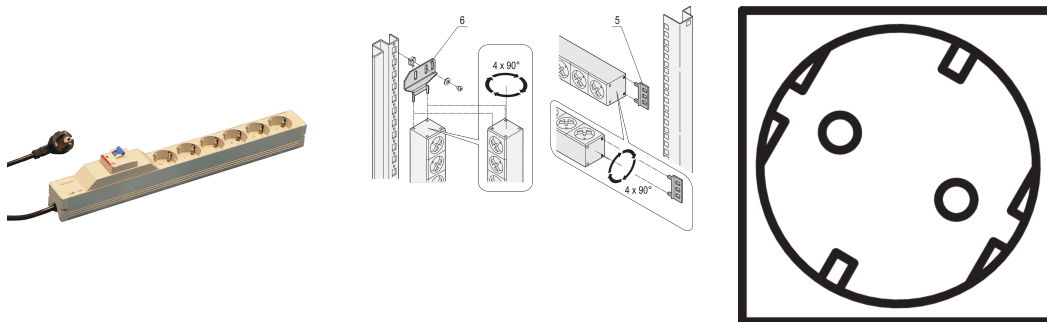

# Uttagsplint, SCHUKO, 6 uttag, 19 tum, med felströmskydd

### KATALOGNUMMER

60110-216

Modulär, kompakt PDU med många funktionselement. Med hjälp av ett 1 U x 1 U aluminiumchassi kan PDU enkelt integreras i ett rack med Schuko-uttag.

Färg: Grå

Djup: 88mm

Yta: Anodiserad

Längd: 438.5mm

Material: Aluminium; Polyamid

Produkttyp: Uttagslist

Gross Weight: 1.091kg