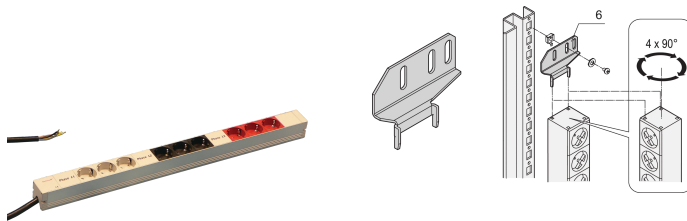

Uttagsplint, SCHUKO, 3-fas, 9 uttag

Data Solutions

KATALOGNUMMER

60110-219

Modulär, kompakt PDU med SCHUKO-uttag och 3-fasanslutning.

CERTIFIERINGAR

DESIGN

I enlighet med din 57620

Grenuttag med SCHUKO-uttag, 3-fas

Anslutningskabel 2 m, öppen ände med hylsor

3 faser, 16 A per fas

Hylsorna kan roteras i alla fyra riktningarna (i steg om 90 grader) under installationen

Installationshöjd 1 U

Vertikal montering

PRODUKTATTRIBUT

Produkttyp: Uttagslist

Uttagstyp: SCHUKO

Antal uttag: 9

Färg: Grå; Svart; Röd

Växlande uttag: Nej

Längd: 608.5mm

Spänning, AC: 230V

Djup: 44mm

Yta: Anodiserad

Material: Aluminium; Polyamid

Net Weight: 1.65kg

Antal i förpackningen: 1

YTTERLIGARE PRODUKTINFORMATION

Beställ fäste för vertikal montering separat.