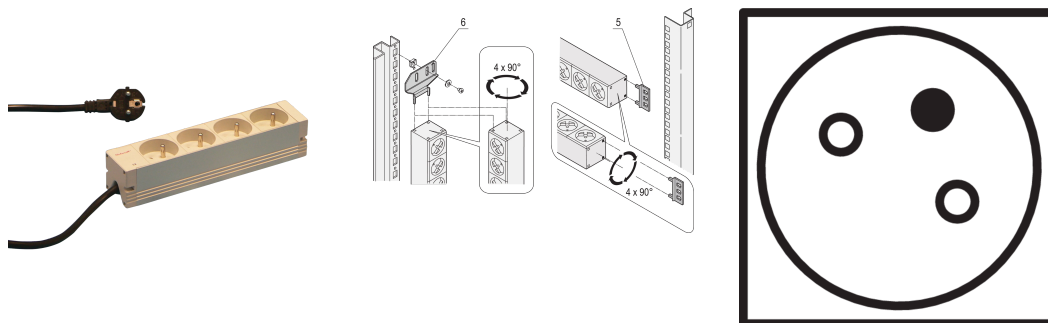

Uttagsplint, UTE, 4 uttag, 10 tum

Data Solutions

KATALOGNUMMER

60110-220

Modulär, kompakt PDU med många funktionselement. Med hjälp av ett 1 U x 1 U aluminiumchassi kan PDU enkelt integreras i ett rack med UTE-uttag.

CERTIFIERINGAR

DESIGN

230 V, 16 A.

I enlighet med NFC 61-303

Uttagslist med UTE-uttag

Monteringshöjd 1 U

Horisontell eller vertikal montering

Anslutningskabel 2 m, med SCHUKO/UTE-kontakt

Hylsorna kan roteras i alla fyra riktningarna (i steg om 90 grader) under installationen

PRODUKTATTRIBUT

Uttagstyp: UTE

Antal uttag: 4

Växlande uttag: Nej

Spänning, AC: 230V

Antal i förpackningen: 1

Färg: Grå

Djup: 44mm

Yta: Anodiserad

Längd: 210mm

Material: Aluminium; Polyamid

Produkttyp: Uttagslist

Net Weight: 0.63kg

YTTERLIGARE PRODUKTINFORMATION

Beställ fäste för vertikal montering separat.