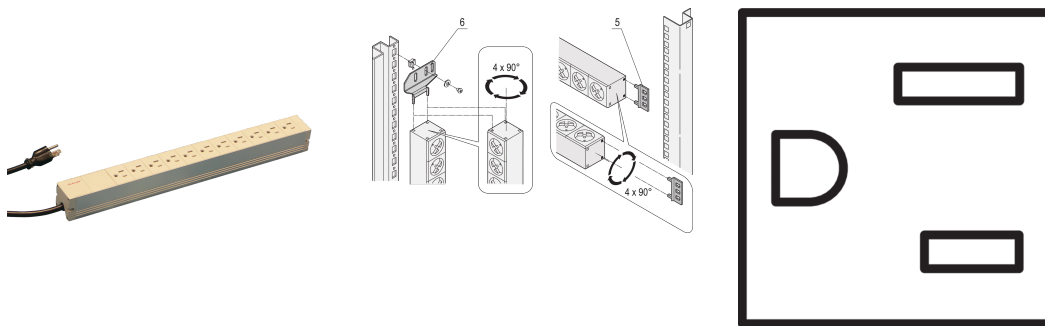

Uttagsplint, USA, 11 uttag, 19 tum

Data Solutions

KATALOGNUMMER

60110-240

Modulär, kompakt PDU med många funktionselement. Med ett aluminiumchassi på 1 U x 1 U kan PDU enkelt integreras i ett rack med amerikanska uttag.

CERTIFIERINGAR

DESIGN

Horisontell eller vertikal montering

Hylsorna kan roteras i alla fyra riktningarna (i steg om 90 grader) under installationen

Anslutningskabel 2 m, med USA-kontakt

Grenuttag med USA-uttag

Monteringshöjd 1 U

115 V, 15 A.

I enlighet med UL-498

PRODUKTATTRIBUT

Uttagstyp: USA

Antal uttag: 11

Växlande uttag: Nej

Spänning, AC: 115V

Antal i förpackningen: 1

Färg: Grå

Djup: 44mm

Yta: Anodiserad

Längd: 438.5mm

Material: Aluminium; Polyamid

Produkttyp: Uttagslist

Gross Weight: 0.944kg