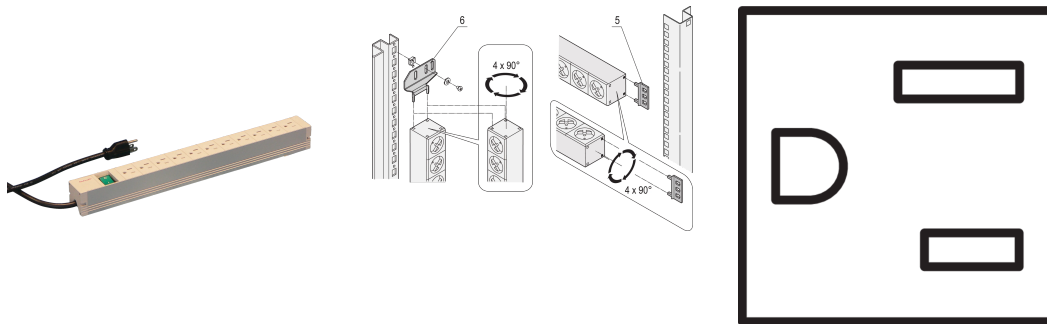

Uttagsplint, USA, 11 uttag, 19 tum, med strömbrytare

Data Solutions

KATALOGNUMMER

60110-242

Modulär, kompakt PDU med många funktionselement. Med ett aluminiumchassi på 1 U x 1 U kan PDU enkelt integreras i ett rack med amerikanska uttag.

CERTIFIERINGAR

DESIGN

Horisontell eller vertikal montering

Hylsorna kan roteras i alla fyra riktningarna (i steg om 90 grader) under installationen

Anslutningskabel 2 m, med USA-kontakt

Grenuttag med USA-uttag

Monteringshöjd 1 U

115 V, 15 A.

I enlighet med UL-498

PRODUKTATTRIBUT

Uttagstyp: USA

Antal uttag: 11

Växlande uttag: Ja

Spänning, AC: 115V

Antal i förpackningen: 1

Färg: Grå

Djup: 44mm

Yta: Anodiserad

Längd: 438.5mm

Material: Aluminium; Polyamid

Produkttyp: Uttagslist

Net Weight: 0.98kg