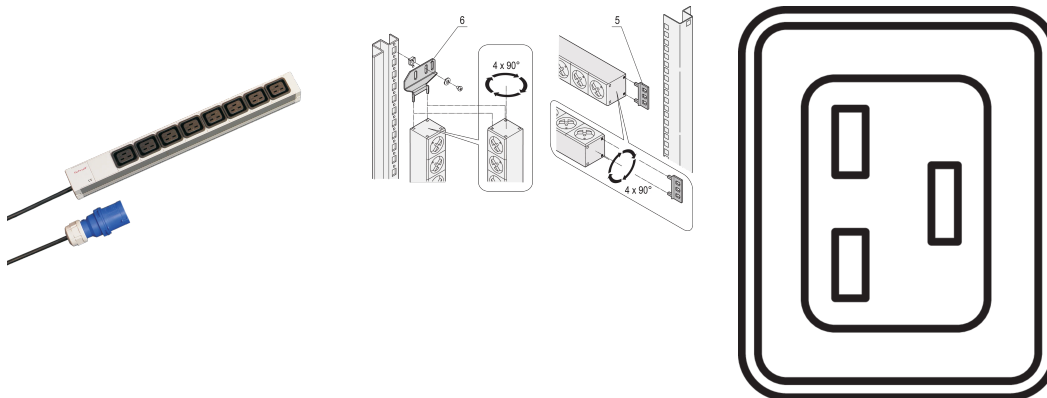

Uttagsplint, IEC C19, 16 A, IEC 60309-kontakt, 8x IEC C19, 19 tum

Data Solutions

KATALOGNUMMER

60110-280

Modulär, kompakt PDU med många funktionselement. Med ett aluminiumchassi på 1 U x 1 U kan PDU enkelt integreras i ett rack med IEC C19-uttag.

CERTIFIERINGAR

DESIGN

Grenuttag med C19 IEC-uttag

Hylsorna kan roteras i alla fyra riktningarna (i steg om 90 grader) under installationen

Anslutningskabel 2 m, med kontakt i enlighet med IEC 60309

Monteringshöjd 1 U

PRODUKTATTRIBUT

Uttagstyp: IEC C19

Antal uttag: 8

Växlande uttag: Nej

Spänning, AC: 230V

Antal i förpackningen: 1

Färg: Grå

Djup: 44mm

Yta: Anodiserad

Höjd: 44mm

Längd: 438.5mm

Material: Aluminium; Polyamid

Produkttyp: Uttagslist

Gross Weight: 0.997kg

YTTERLIGARE PRODUKTINFORMATION

Beställ fäste för vertikal montering separat.