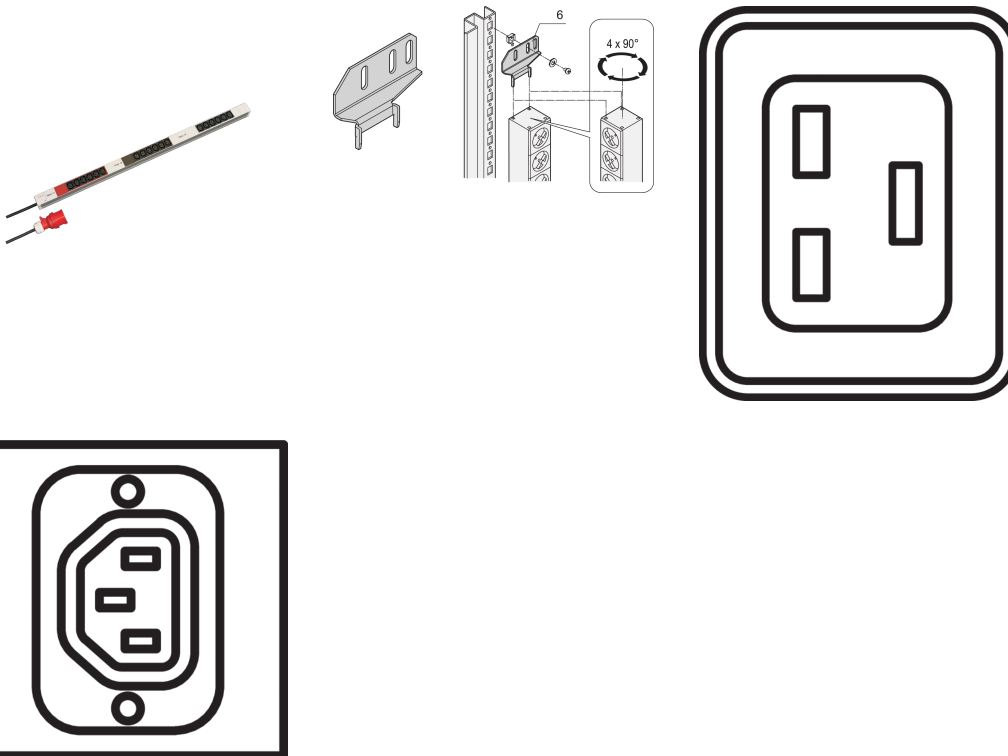

Uttagsplint, IEC, 3-fas, 16 A, IEC 60309-kontakt, 18 x IEC C13

Data Solutions

KATALOGNUMMER

60110-283

Modulär, kompakt PDU med många funktionselement. Med ett aluminiumchassi på 1 U x 1 U kan PDU enkelt integreras i ett rack med IEC C13- och C19-uttag med 3-fasingång.

CERTIFIERINGAR

DESIGN

Grenuttag med IEC-uttag i enlighet med IEC 60320

Vertikal montering

Hylsorna kan roteras i alla fyra riktningarna (i steg om 90 grader) under installationen

Anslutningskabel 2 m.

Monteringshöjd 1 U

PRODUKTATTRIBUT

Uttagstyp: IEC C13

Antal uttag: 18

Växlande uttag: Nej

Spänning, AC: 400V

Antal i förpackningen: 1

Färg: Grå; Svart; Röd

Djup: 44mm

Yta: Anodiserad

Höjd: 44mm

Längd: 947.5mm

Material: Aluminium; Polyamid

Produkttyp: Uttagslist

Net Weight: 2.24kg

YTTERLIGARE PRODUKTINFORMATION

Beställ fäste för vertikal montering separat.