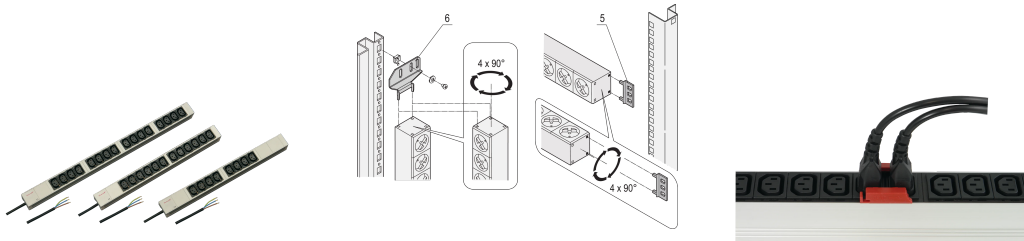

Uttagsplint, IEC C13 med öppen anslutningskabel, 8x IEC C13, 19 tum

Data Solutions

KATALOGNUMMER

60110-290

Modulär, kompakt PDU med många funktionselement. Med ett aluminiumchassi på 1 U x 1 U kan PDU enkelt integreras i ett rack med IEC C13-uttag.

CERTIFIERINGAR

DESIGN

230 V, 10 A.

Horisontell och vertikal montering

Hylsorna kan roteras i alla fyra riktningarna (i steg om 90 grader) under installationen

Grenuttag med IEC 60320-C13-uttag

Anslutningskabel 2 m, öppen ände med hylsor

I enlighet med IEC 60320

Monteringshöjd 1 U

PRODUKTATTRIBUT

Uttagstyp: IEC C13

Antal uttag: 8

Växlande uttag: Nej

Spänning, AC: 230V

Antal i förpackningen: 1

Färg: Grå

Djup: 44mm

Yta: Anodiserad

Längd: 438.5mm

Material: Aluminium; Polyamid

Produkttyp: Uttagslist

Net Weight: 0.815kg

YTTERLIGARE PRODUKTINFORMATION